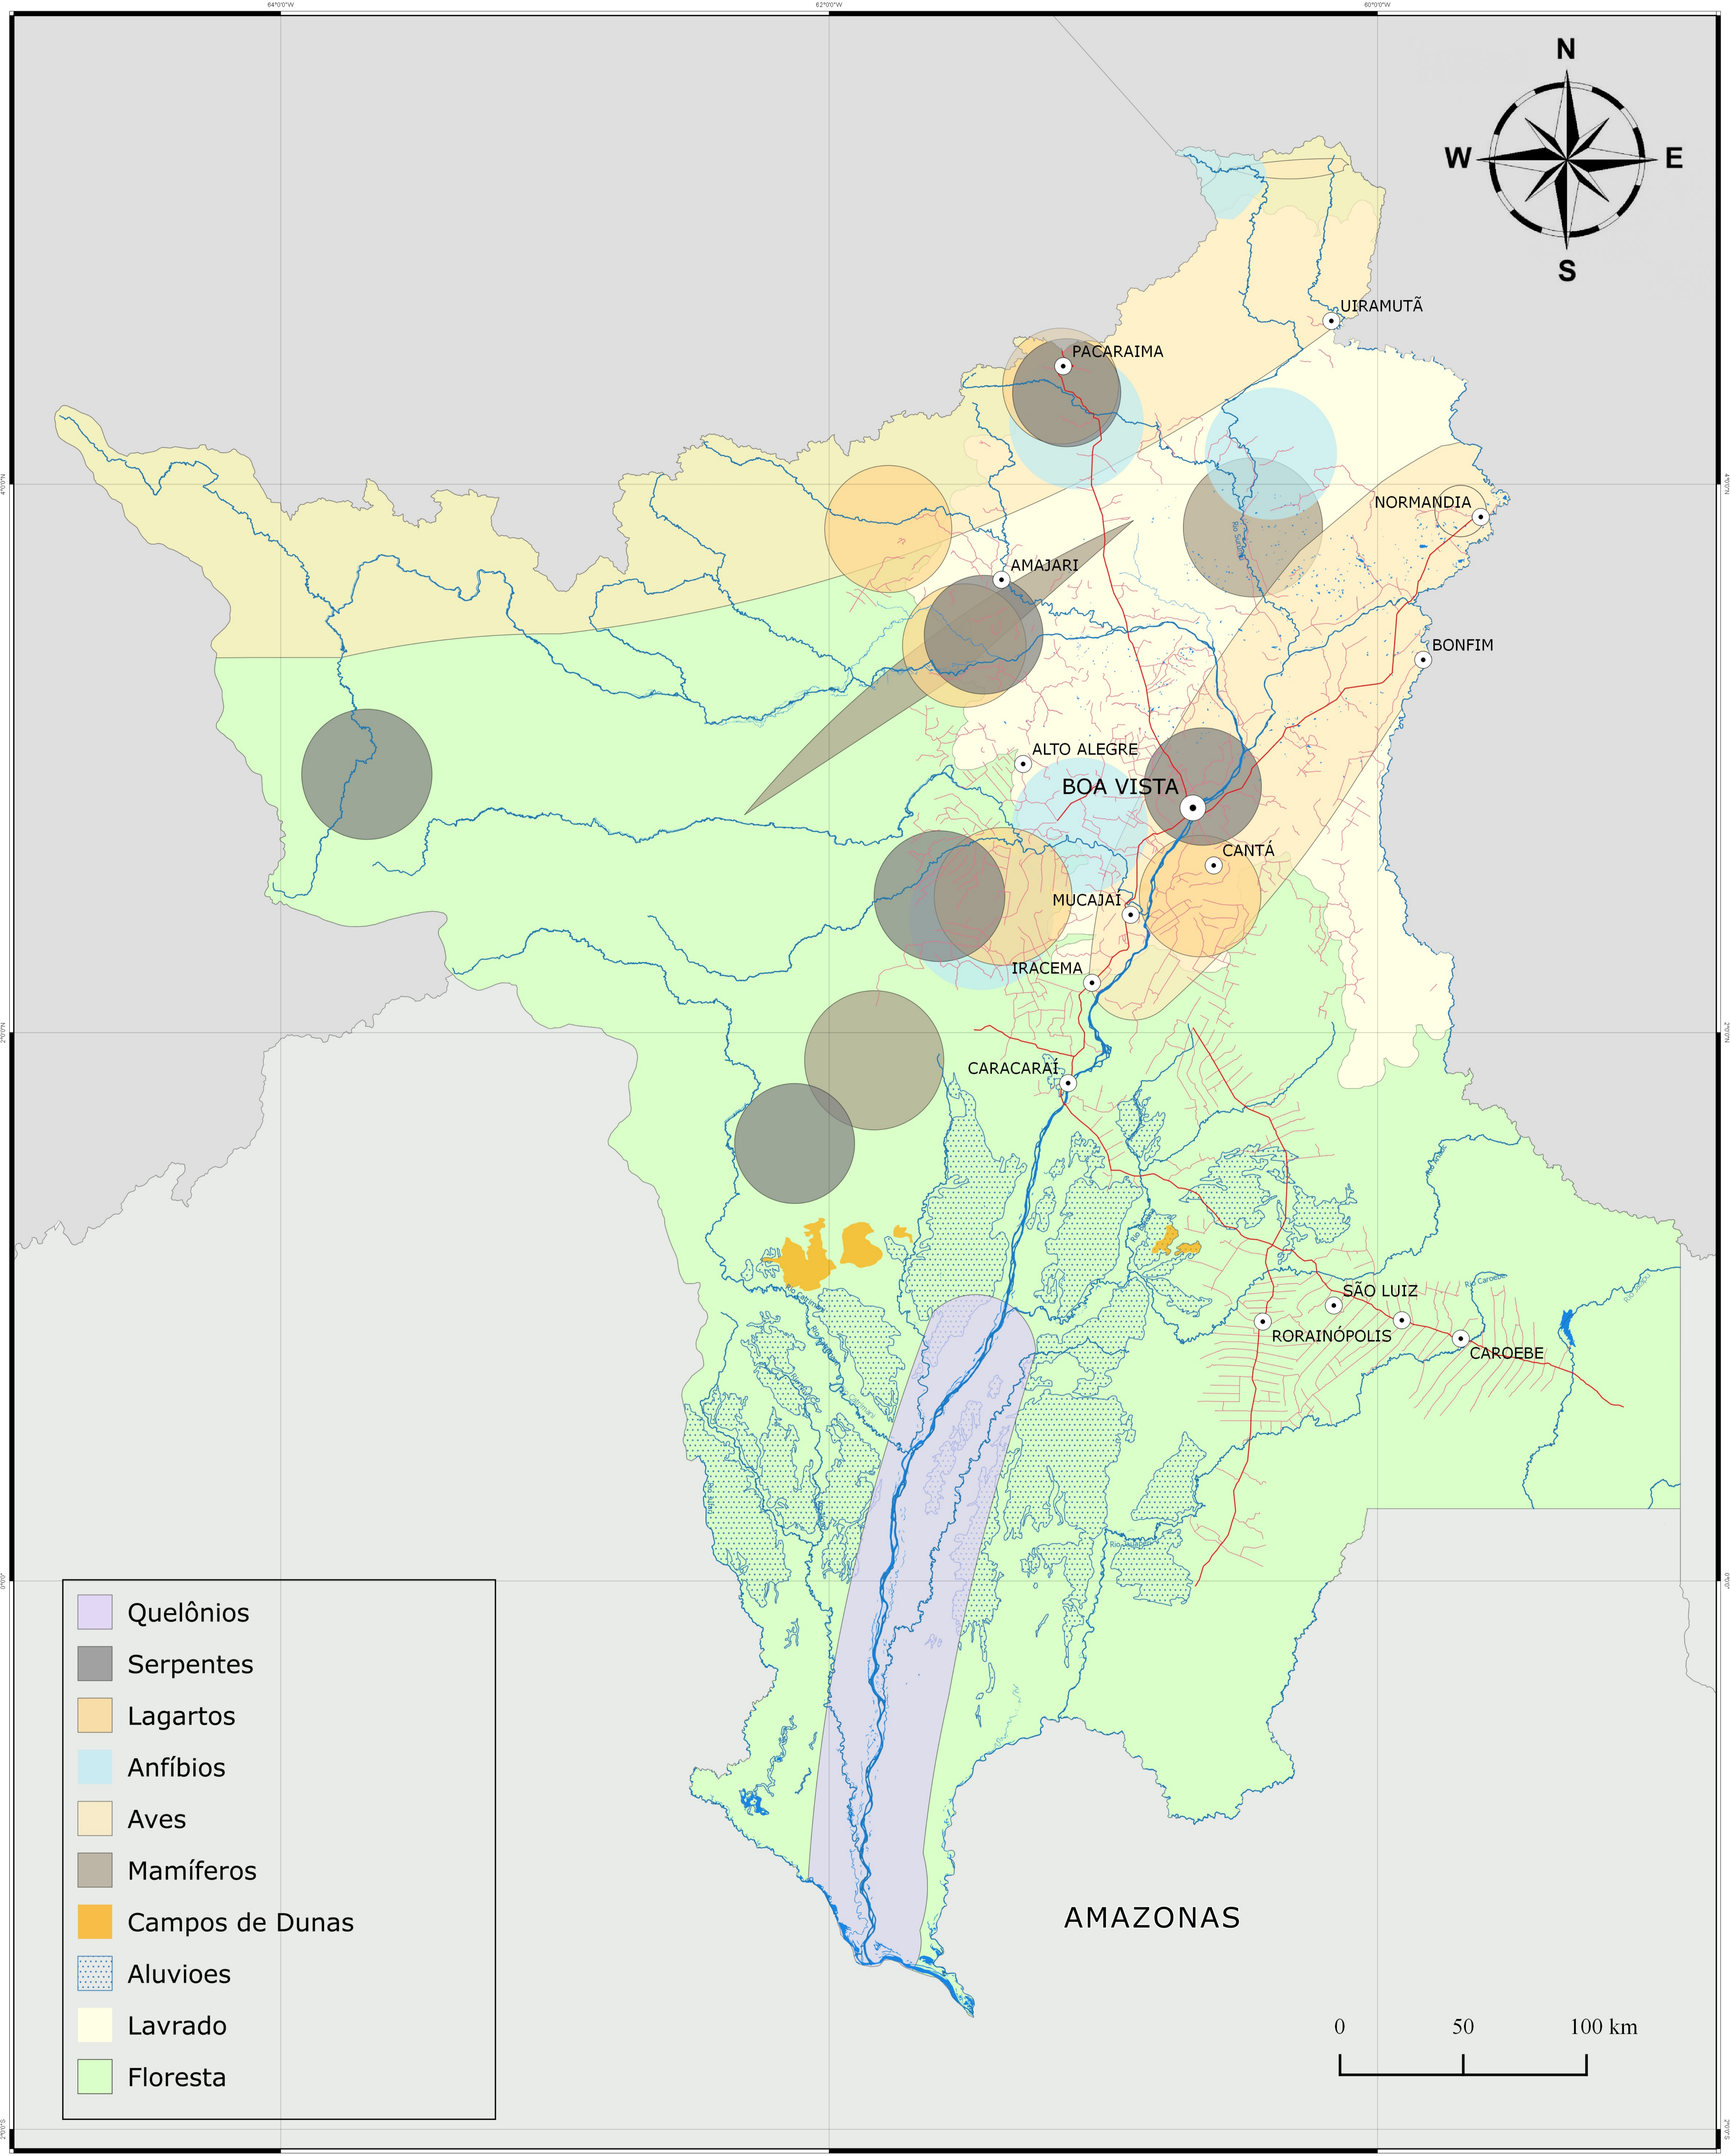

BIODIVERSIDADE GERAL

ESTADO DE RORAIMA

- Quelônios
- Serpentes
- Lagartos
- Anfíbios
- Aves
- Mamíferos
- Campos de Dunas
- Aluvioes
- Lavrado
- Floresta

- Base Cartográfica
- Capital
 - Sedes Municipais
 - Rodovias
 - Vicinais
 - Hidrografia
 - Corpos d'agua
 - Brasil
 - América do Sul

FONTE:
Base Cartográfica oficial do Estado de Roraima, escala 1:100.000, homologada pelo IBGE (2011)
Dados Relatório ZEE/RR: ESTUDO DE FAUNA
Coordenador: Celso Morato de Carvalho
Escala de Aquisição dos elementos: 1:250.000
Ano: 2016

SECRETARIA DO PLANEJAMENTO E DESENVOLVIMENTO

GOVERNO DE RORAIMA

ZEE RORAIMA

Escala: 1:850.000
Sistema de Coordenada Geográficas
Datum SIRGAS 2000